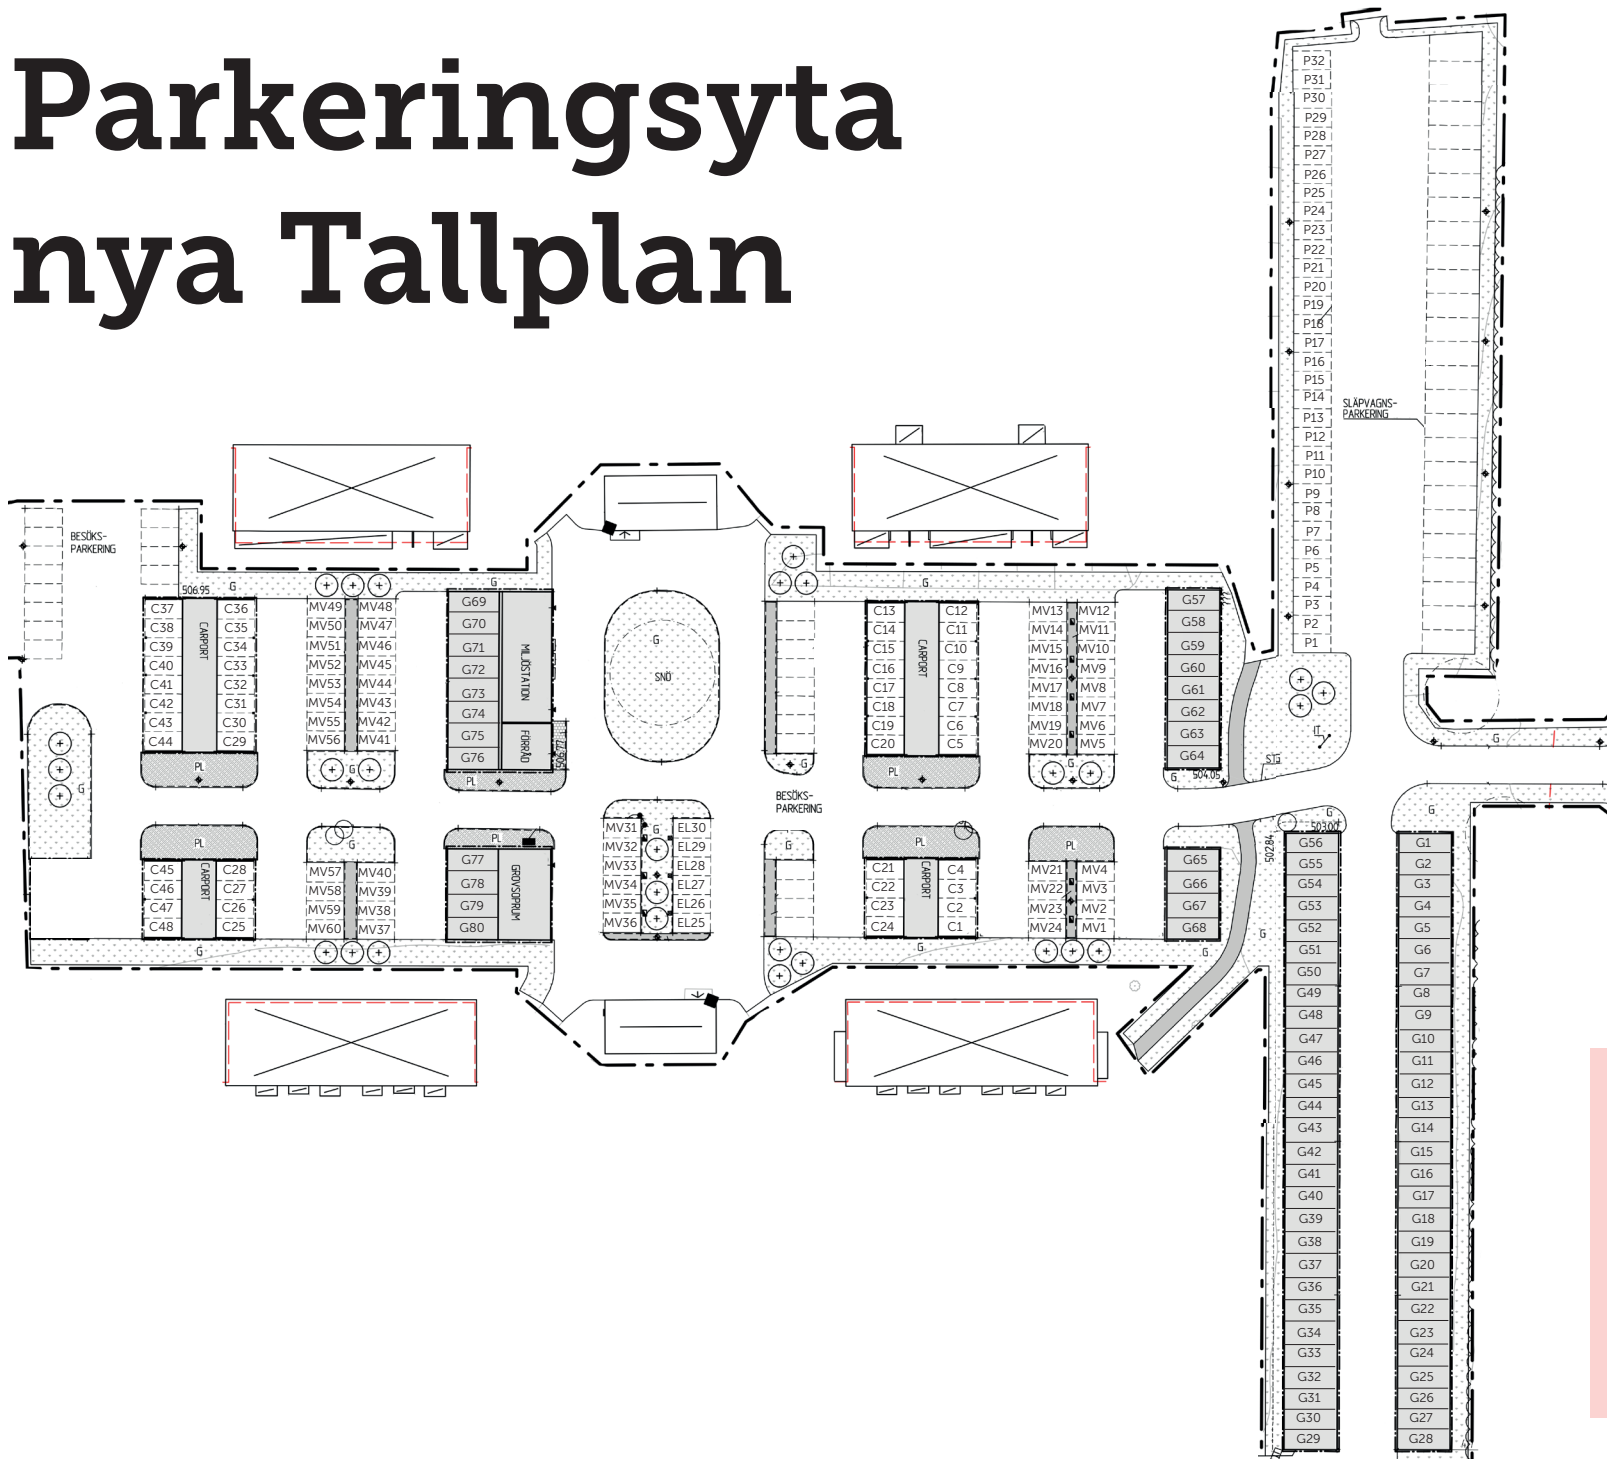

Parkeringsyta nya Tallplan

ANTAL PARKERINGAR	
Carport	48
Garage	80
Motorvärmare	60
varav 6 st elladdstolpar	
P-plats utan motorvärmare	32
Besöksparkeringar	24
Släpvningsparkeringar	27
Handikapparkeringar	4